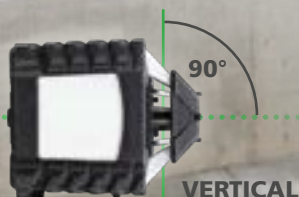

LÁSER DE ROTACIÓN

X+Y
DIGITAL

NOVEDAD

Quadrum DigiPlus GT M400 S

Láser giratorio totalmente automático con función de seguimiento, receptor láser SensoMaster M400 incluido pantalla milimétrica

- Rango de autonivelación 6°
- Rayo de referencia arriba/láser de plomada abajo
- Función digital de inclinación
- Con el mando a distancia

mm