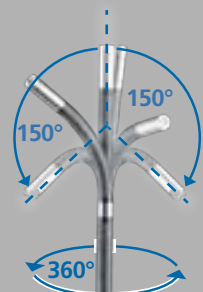

3D

1 m
DOF 1,5...10 cm
ø 9 mm

€ 1.024,00 *

€ 899,00 **

Nº Artículo 082.235A
EAN 4 021563 723294

HD CAMERA
1280x720
Pixel

DISPLAY
640x480
Pixel