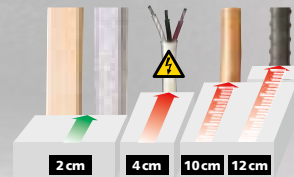

COMPROBADORES LÉCTRICOS

PROMOCION ActiveMaster Digital

Comprobadores de tensión / paso

- Comprobación de la tensión alterna / continua (AC / DC), cambio de función / rango, comprobación de fase en un polo, comprobación monofásica / trifásica, comprobación de paso, autotest de seguridad

AutoSound

COMPROBADOR DE VOLTAJE!

€ 94,60 *

€79,00 **

N° Artículo 083.025A
EAN 4 021563 679836

PROMOCION MultiScanner Plus

Detector electrónico

- Localización de vigas / metales / conductores / huecos
- Localización de vigas: indicación del centro y los bordes
- Modo Metal: visualización de la profundidad hasta 12 cm

TALADRE CON SEGURIDAD!

Señalización de colores

Aviso permanente de tensión

€ 106,60 *

€89,00 **

N° Artículo 080.967A
EAN 4 021563 719433

TOP VENTAS CenterScanner Compact

Equipo posicionador con emisor, receptor, masilla adhesiva, almohadillas deslizantes

- Posicionamiento del canal de perforación, máx. 120 cm
- Determinación de la profundidad de perforación necesaria, máx 150 cm
- Señal acústica de advertencia para metal y tensión

POSITION DETECTION

€439,80*

N° Artículo 075.400A
EAN 4 021563 730346

1 Determinar el punto de perforación

2 Determinar la profundidad de perforación