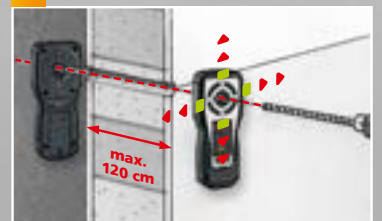

1 Determinar el punto de perforación